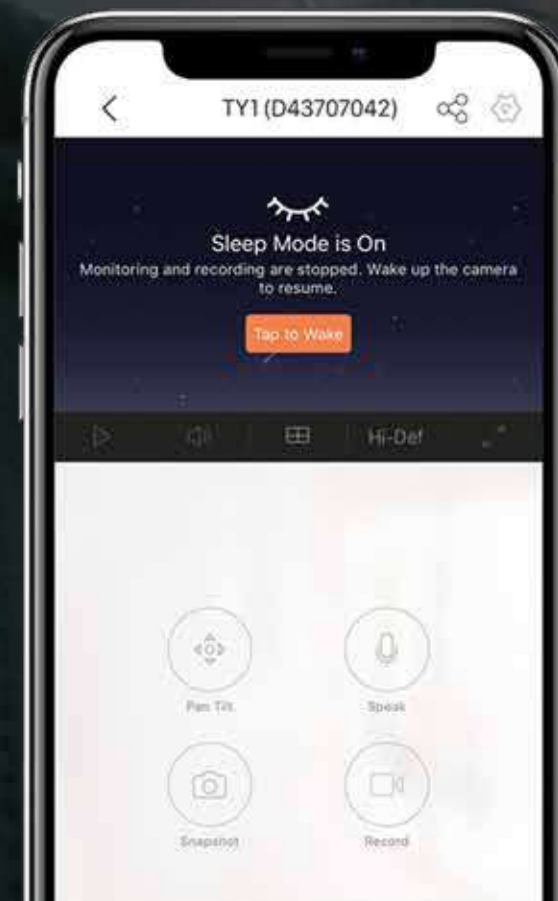

Proteggiamo i tuoi dati e la tua privacy.

La protezione dei dati e della privacy è la nostra priorità. Il trasferimento dei dati tra la telecamera ed EZVIZ Cloud è interamente crittografato. Solo l'utente ha i codici per decrittografare i propri dati. Per un livello superiore di protezione della privacy puoi sempre mettere in sospensione la telecamera attraverso l'app EZVIZ.