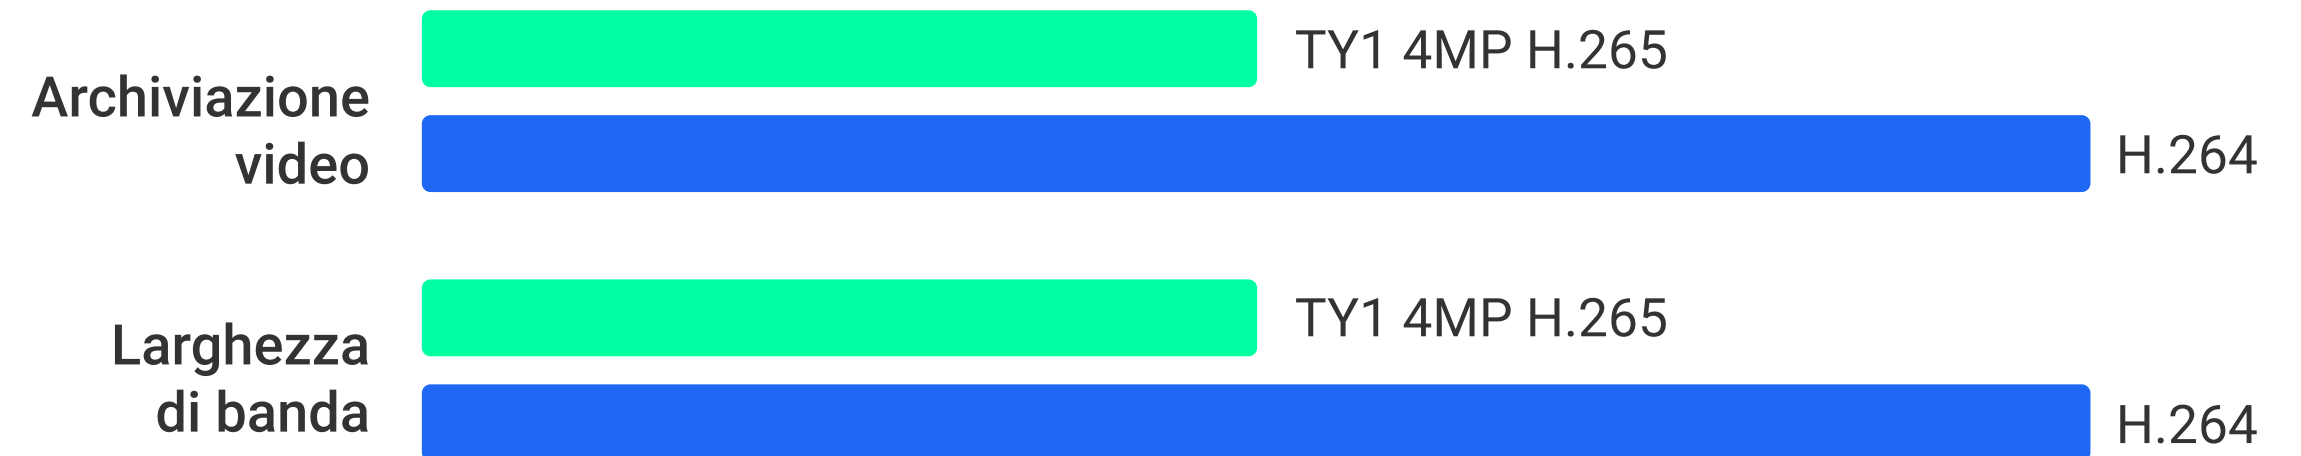

Meno spazio necessario per l'archiviazione dei video e meno larghezza di banda.

La telecamera dispone della tecnologia di compressione video H.265 avanzata, ottenendo video di qualità migliore con solo la metà della banda e dello spazio di archiviazione necessario rispetto al precedente standard di compressione video H.264.

*La compressione video H.265 è disponibile solo attivando la registrazione video 24/7.

Due opzioni di archiviazione.

Salva le tue registrazioni grazie a soluzioni flessibili e sicure. La TY1 è dotata di uno slot per schede microSD integrato, per registrare fino a 256 GB di filmati. Inoltre, puoi salvare le immagini nel Cloud EZVIZ* per avere un'ulteriore copia di back-up.

* Il servizio di archiviazione sul cloud è disponibile solo in alcuni mercati. Si consiglia di verificare la disponibilità prima dell'acquisto.

Supporta una scheda microSD